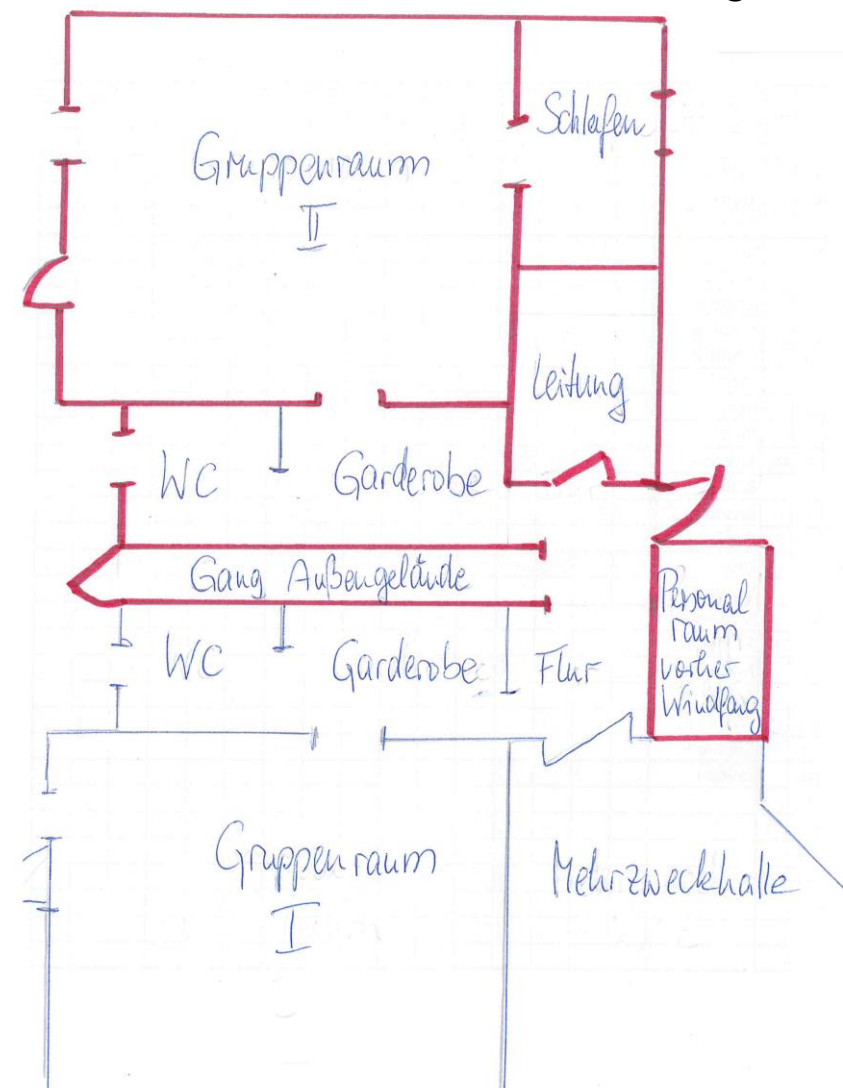

St. Norbert Kath. Kindertagesstätte

Erweiterung - neue Gruppe

„ Gebt Kindern einen Raum und lasst sie wachsen.“

Aktuelle Situation

Schmetterlinge

- In unserer Kindergartengruppe werden 25 Kinder im Alter von 3 bis 6 Jahren betreut.

Raupen

- Die Krippengruppe bietet Platz für 15 Kinder im Alter bis 3 Jahre.

Unser Angebot

- **Kindergartengruppe** als Ganztagesgruppe von 8.00 bis 16.00 Uhr
 - **Krippengruppe** von 8.00 bis 14.00 Uhr mit **Spätdienst** bis 16.00 Uhr
- **Frühdienst** von 7.00 bis 8.00 Uhr

Geplant

- Erweiterung um eine altersübergreifende Gruppe (1 – 6 Jahre)
gesamt 18 Plätze, davon max 7 Plätze 1 – 3 Jahre
Details sind mit der Genehmigungsbehörde abzustimmen
U 3 Plätze werden mit 12.000 € je Platz gefördert
- Ganztagsbetreuung inkl. Mittagsverpflegung
- Sicherung des Rechtsanspruches gemäß § 12 KiTAG

Unsere Erweiterung

Neben dem bisherigen Kindergarten wird - Richtung Sport Thieme - ein Anbau mit insgesamt ca. 120 m² Nutzfläche geschaffen. Dieser umfasst:

- Gruppenraum mit WC und Garderobe
- Ruhe/Schlafraum
- Personalraum
- Zugang Außengelände und Abstellfläche für Spiele