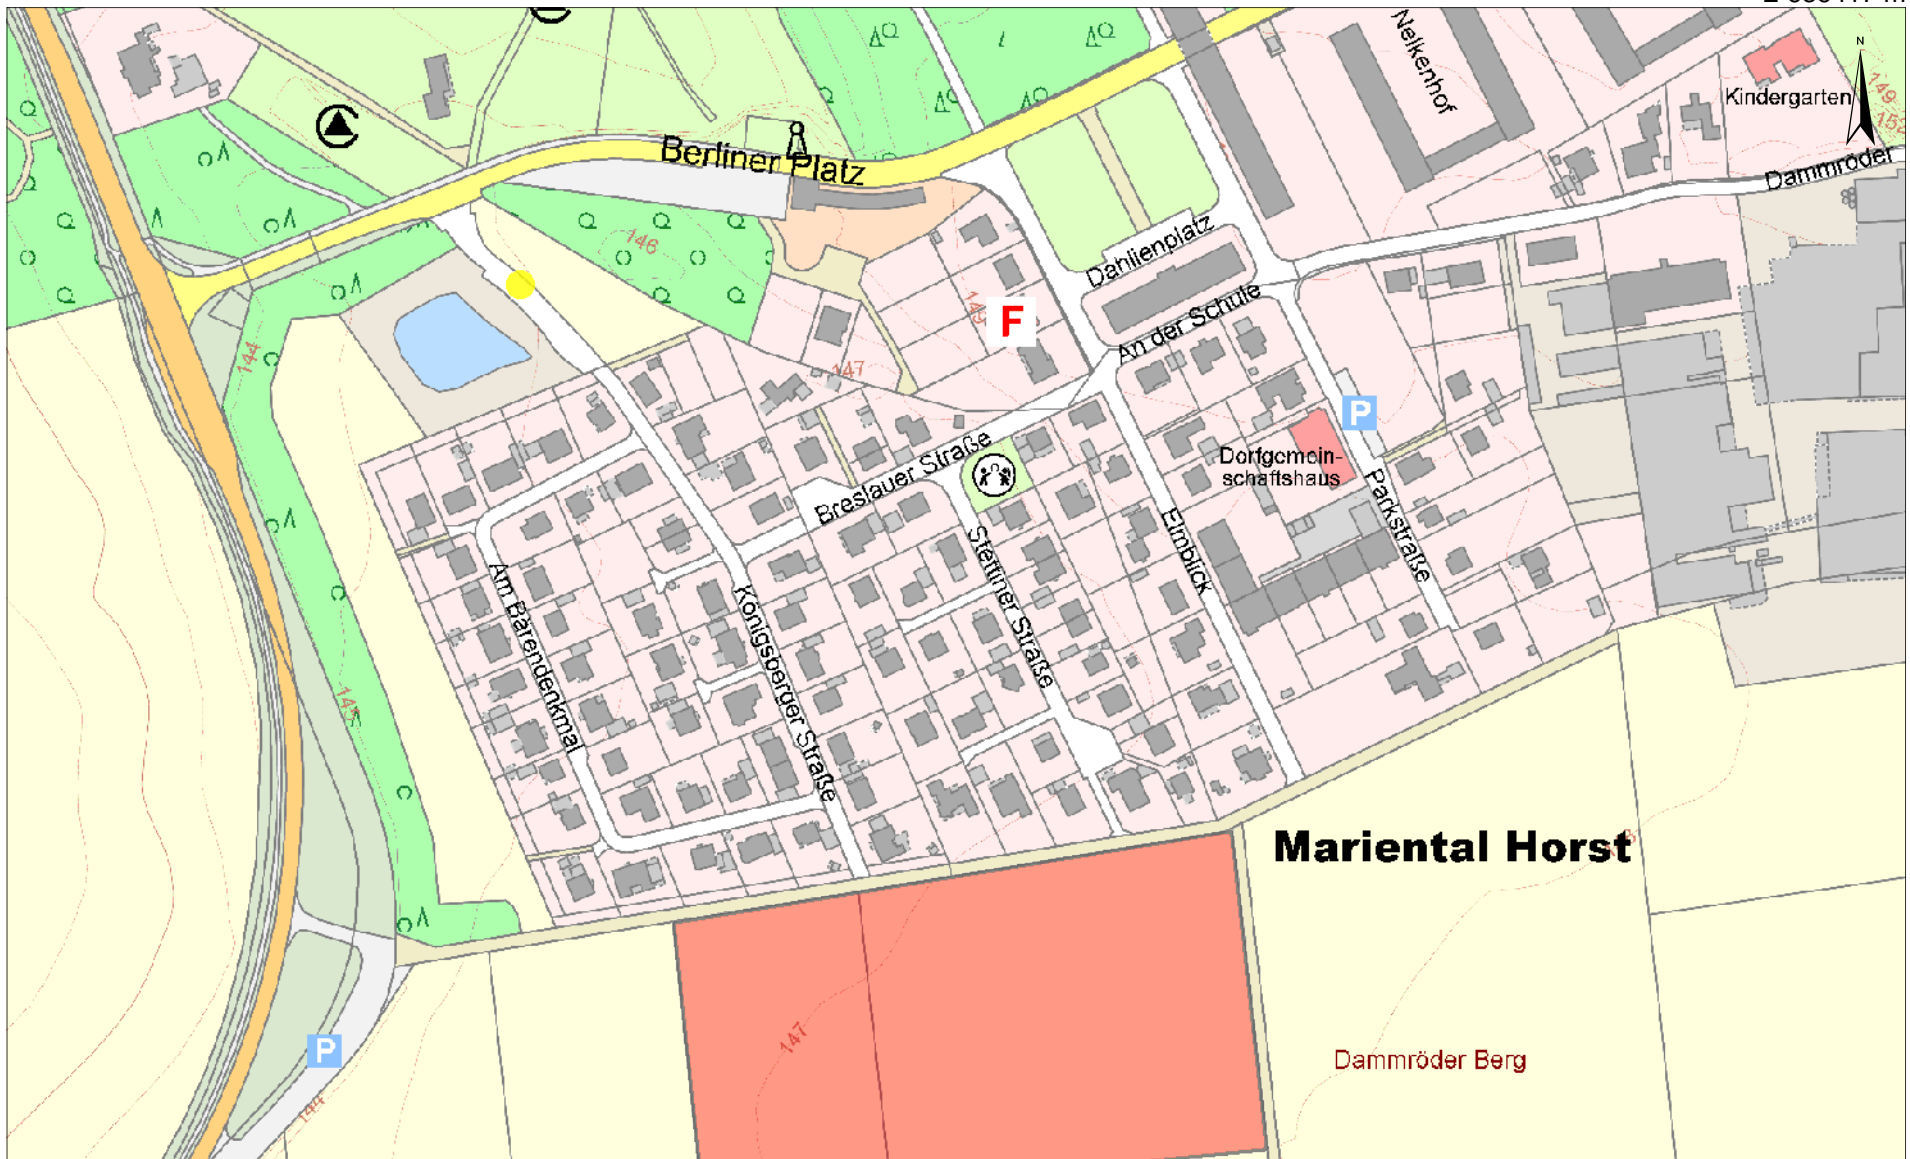

E 636417 m

N 5795188 m

N 5794579 m

Bearbeiter	Doreen Voigtländer	Datum	06.05.2022
------------	--------------------	-------	------------

Hinweis	Nur für die interne Nutzung. Es kann kein Rechtsanspruch auf Inhalt und Genauigkeit der Daten geltend gemacht werden. Im Zweifelsfalle ist Rücksprache mit dem Katasteramt zu halten.		
---------	---	--	--

 LGLN	Quelle: Auszug aus den Geobasisdaten des Landesamtes für Geoinformation und Landesvermessung Niedersachsen, © 2022
--	--

E 635538 m

1:3.500